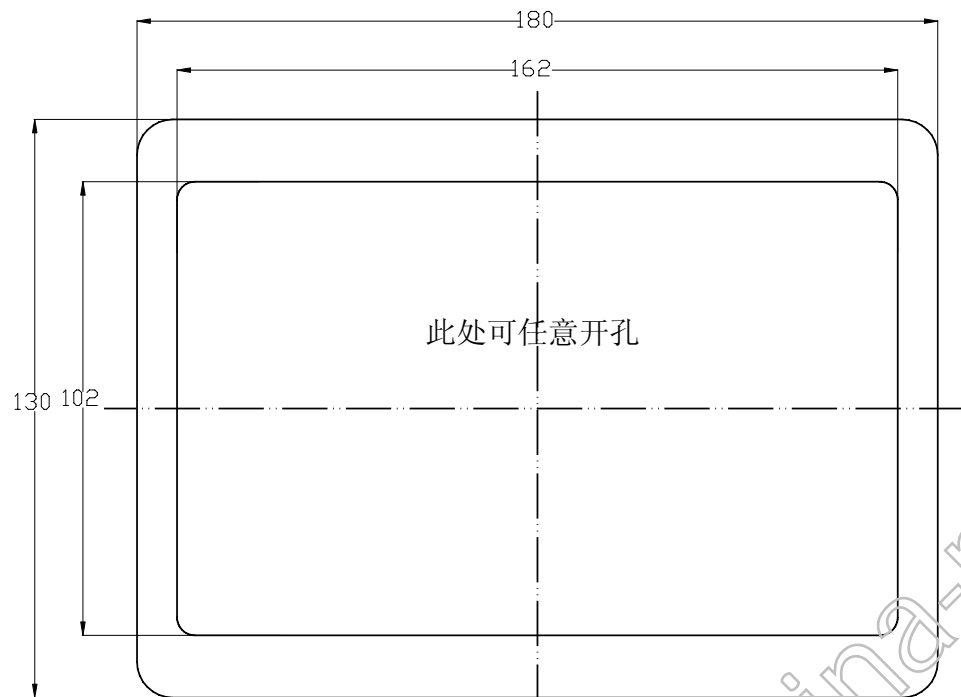

上盖正视图

下盖正视图

制图 Drawing	审核 Auditing	批准 Confirm	客户名称 Custom Name	材料 Material		
			产品名称 Product Name	图纸比例 Drawing Scale	A	
			产品编号 Product Code	视图 Project View	(mm)	
共 页 第 页			宁波三和壳体公司 NINGBO SANHE ENCLOSURE CORPORATION		中国宁波慈溪 TEL:+86(574) 63226910 FAX:+86(574) 63226900	