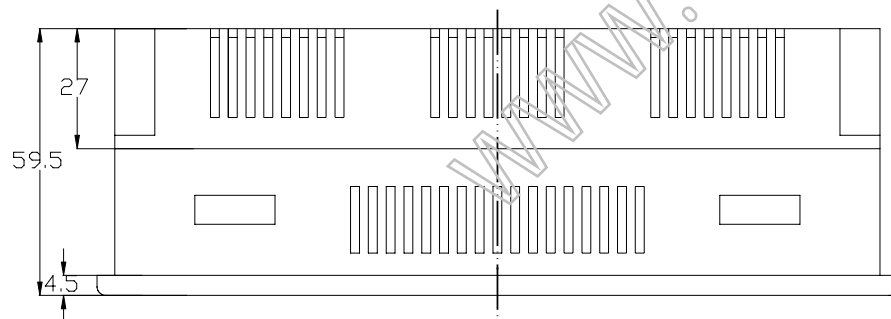

上盖正视图

下盖正视图

制图 Drawing	审核 Auditing	批准 Confirm	客户名称 Custom Name	材料 Material		
			产品名称 Product Name	图纸比例 Drawing Scale	A	
			产品编号 Product Code	视图 Project View	(mm)	
共 页 第 页			宁波三和壳体公司 NINGBO SANHE ENCLOSURE CORPORATION		中国宁波慈溪 TEL:+86(574) 63226910 FAX:+86(574) 63226900	