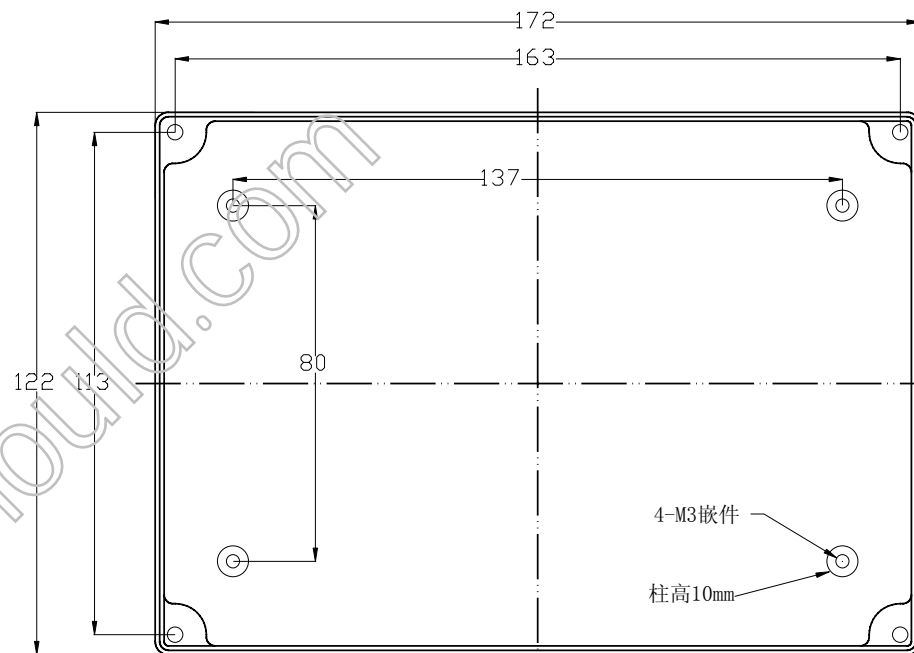

上盖正视图

下盖正视图

制图 Drawing	审核 Auditing	批准 Confirm	客户名称 Custom Name	材料 Material		
			产品名称 Product Name	图纸比例 Drawing Scale	A	
			产品编号 Product Code	视图 Project View	(mm)	
共 页 第 页			宁波三和壳体公司 NINGBO SANHE ENCLOSURE CORPORATION		中国宁波慈溪 TEL:+86(574) 63226910 FAX:+86(574) 63226900	