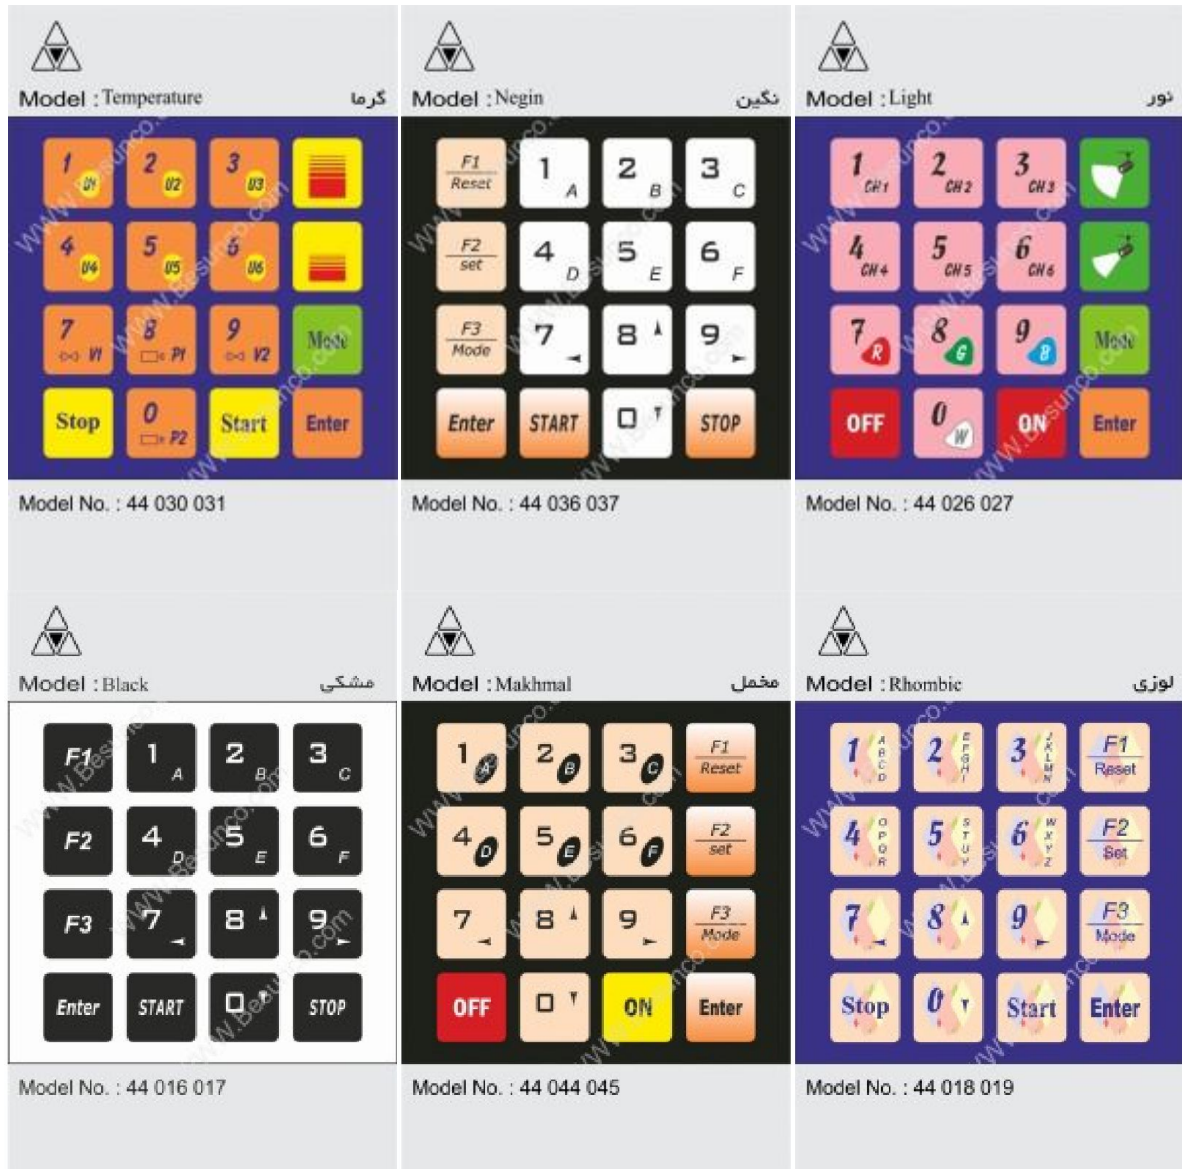

Model : Laleh لاله

Keypad layout for Model Laleh:

1 A B C D	2 E F G H	3 I J K L M N	F1 Reset
4 O P Q R	5 S T U V	6 W X Y Z	F2 Set
7 Left Arrow	8 Up Arrow	9 Right Arrow	F3 Mode
STOP	0 Down Arrow	START	Enter