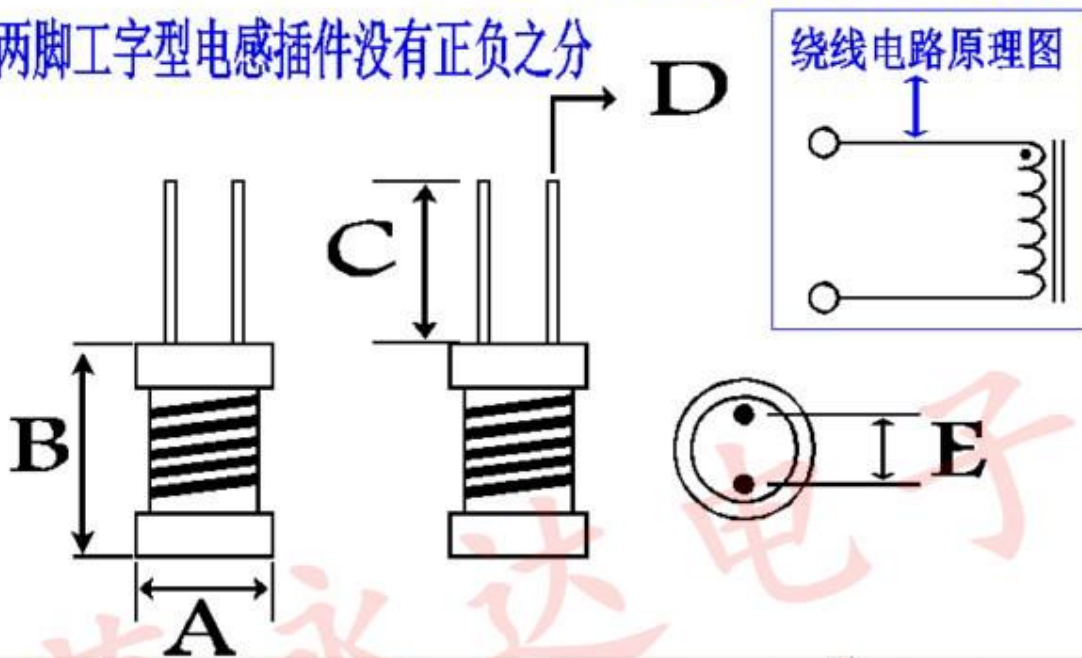

# 产品外形尺寸 工字型电感外形规格图

两脚工字型电感插件没有正负之分

两脚插件工字型电感		4×6	5×7	6×8	6×10	8×10	9×12	10×10	10×12	10×16	14×15
型号											
A		4	5	6	6	8	9	10	10	10	14
B		6	7	8	10	10	12	10	12	16	15
C		15	15	15	15	15	15.5	15.5	15.5	15.5	15.5
D		0.5	0.6	0.6	0.6	0.6	0.65	0.65	0.65	0.8	0.8
E		2	2	3	3	5	5	6	6	6	8